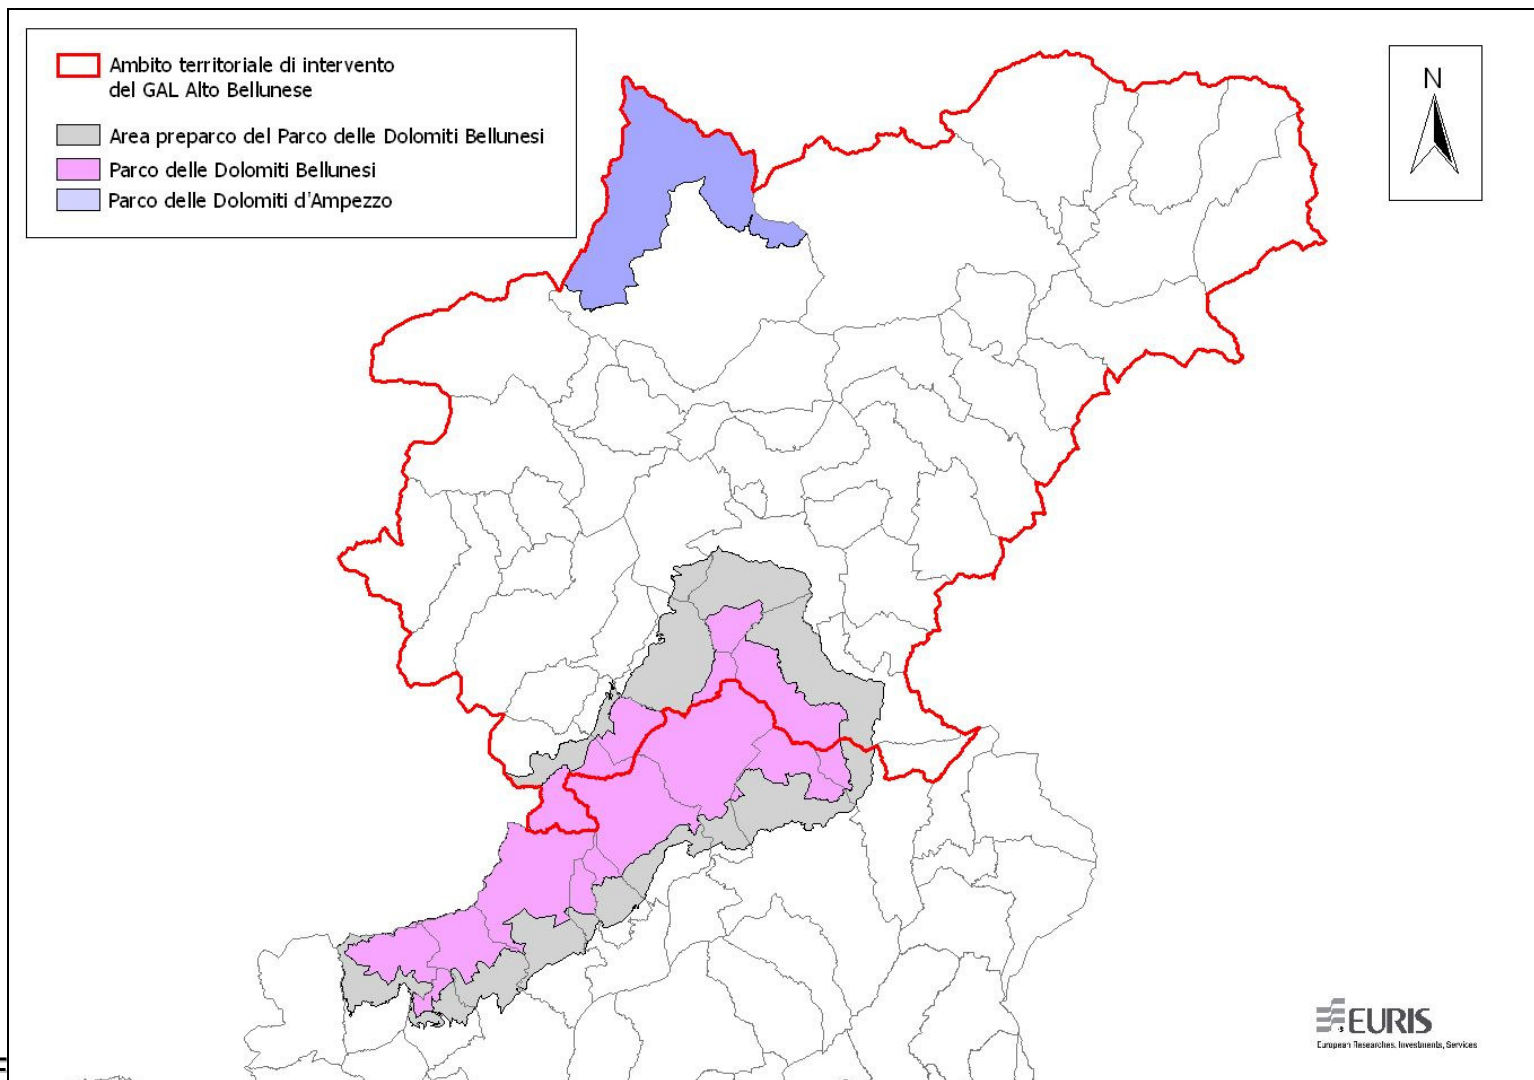

PROGRAMMA DI SVILUPPO LOCALE DEL GAL ALTO BELLUNESE

ALLEGATO N. 3.4

Aree protette e aree della Rete Natura 2000
presenti nell'ambito territoriale designato dal
GAL Alto Bellunese

AREE PROTETTE

SITI DI IMPORTANZA COMUNITARIA (SIC)

ZONE DI PROTEZIONE SPECIALE (ZPS)