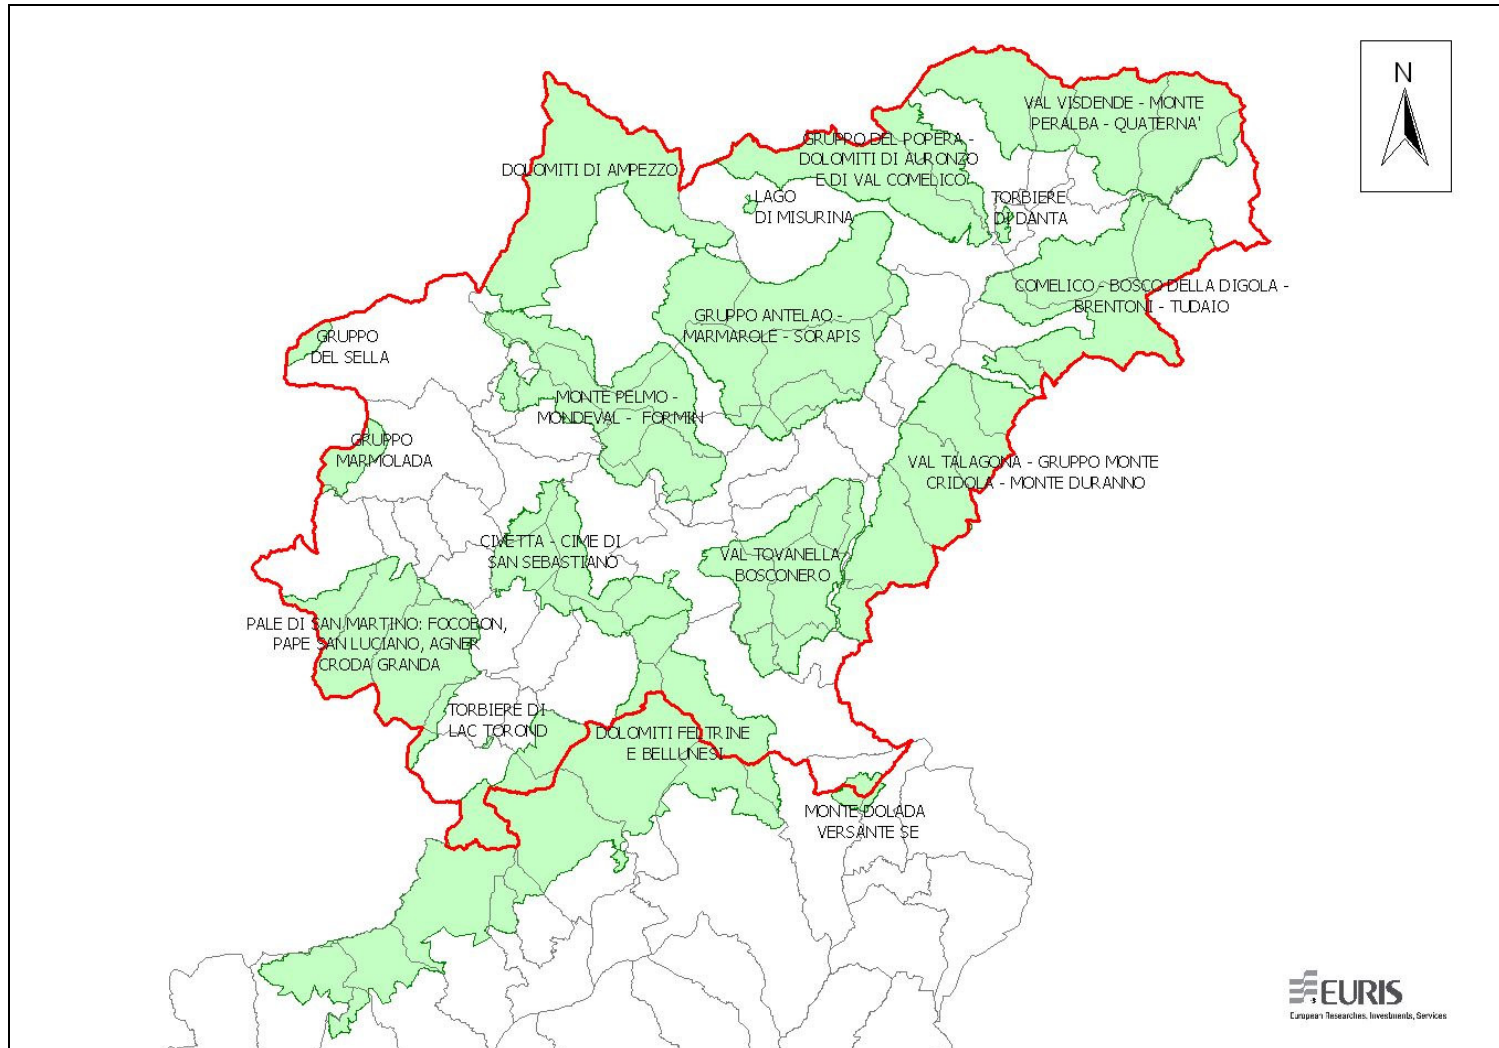

PROGRAMMA DI SVILUPPO LOCALE DEL GAL ALTO BELLUNESE

ALLEGATO N. 3.4

Aree protette e aree della Rete Natura 2000
presenti nell'ambito territoriale designato dal
GAL Alto Bellunese

AREE PROTETTE

SITI DI IMPORTANZA COMUNITARIA (SIC)

ZONE DI PROTEZIONE SPECIALE (ZPS)