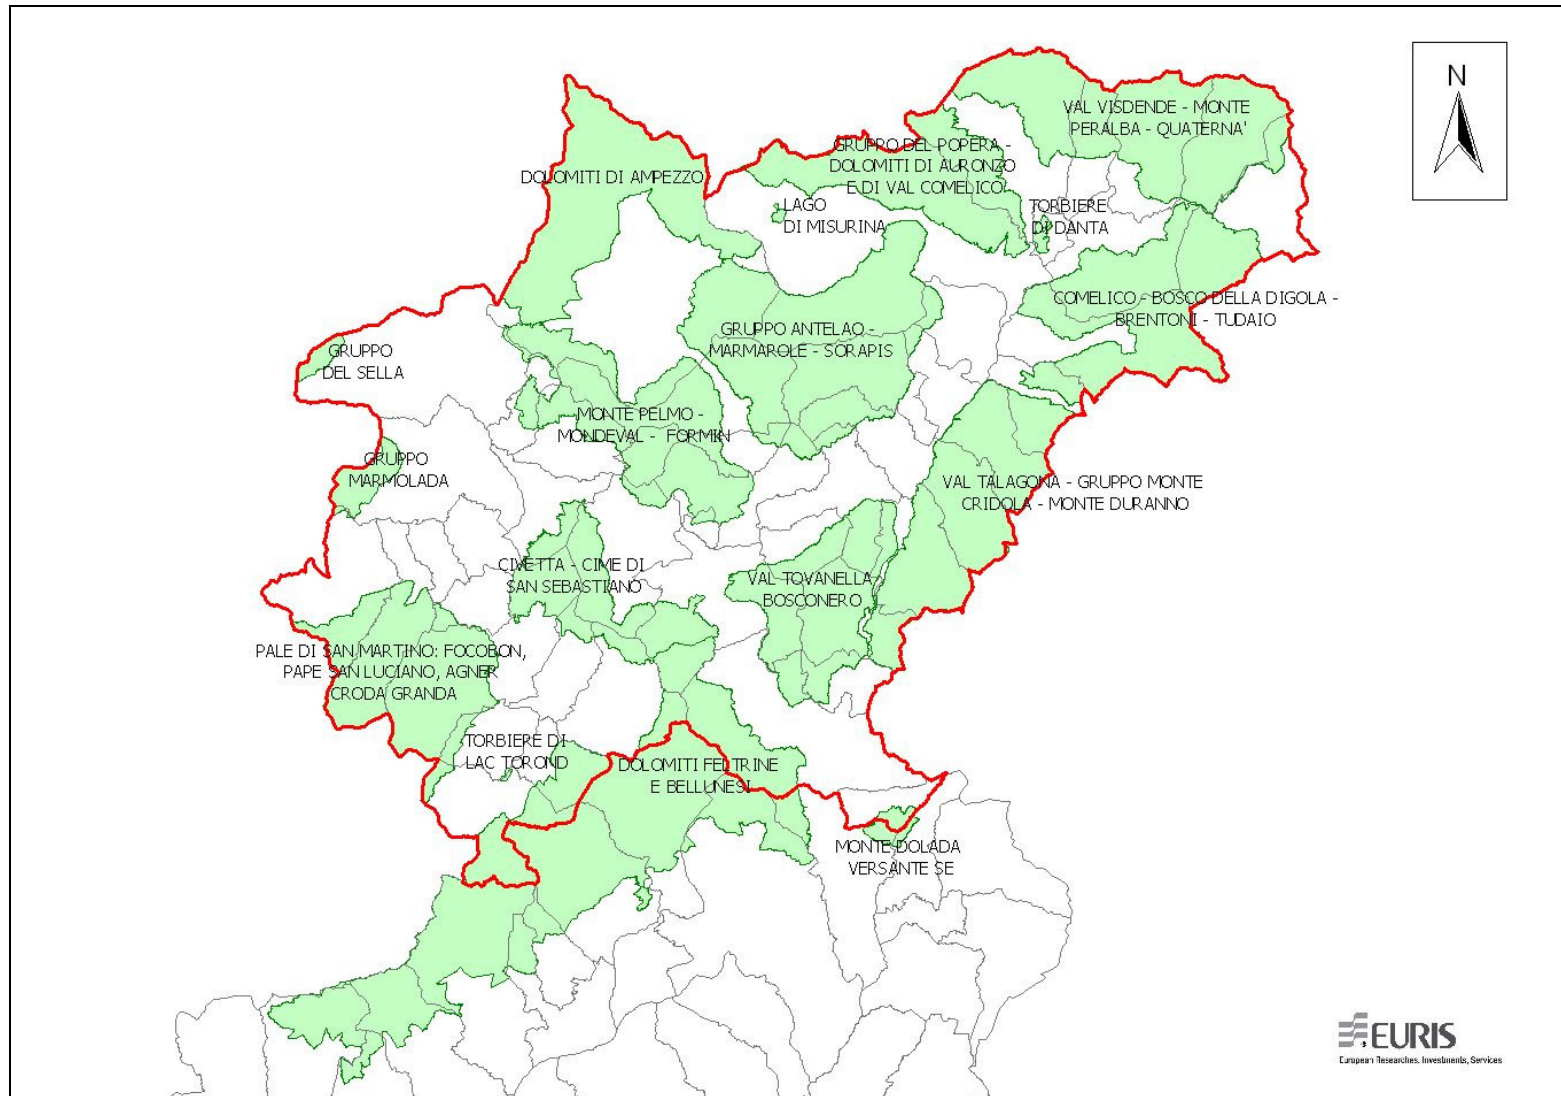

PROGRAMMA DI SVILUPPO RURALE PER IL VENETO 2007-2013

PROGRAMMA DI SVILUPPO LOCALE

del GAL “ALTO BELLUNESE”

**Sub Allegato 3.4 - Mappe dell’ambito territoriale designato**

Tavola 3.4.1. Inquadramento dell'ambito territoriale designato dal GAL Alto Bellunese.

Tavola 3.4.2. Territori comunali e Comunità montane dell'ambito territoriale di intervento designato dal GAL Alto Bellunese.

*Tavola 3.4.3. Aree protette presenti nell'ambito territoriale designato dal GAL Alto Bellunese.*

Tavola 3.4.4. Siti di Importanza Comunitaria (SIC) presenti nell'ambito territoriale designato dal GAL Alto Bellunese.

Tavola 3.4.5. Zone di Protezione Speciale (ZPS) presenti nell'ambito territoriale designato dal GAL Alto Bellunese.