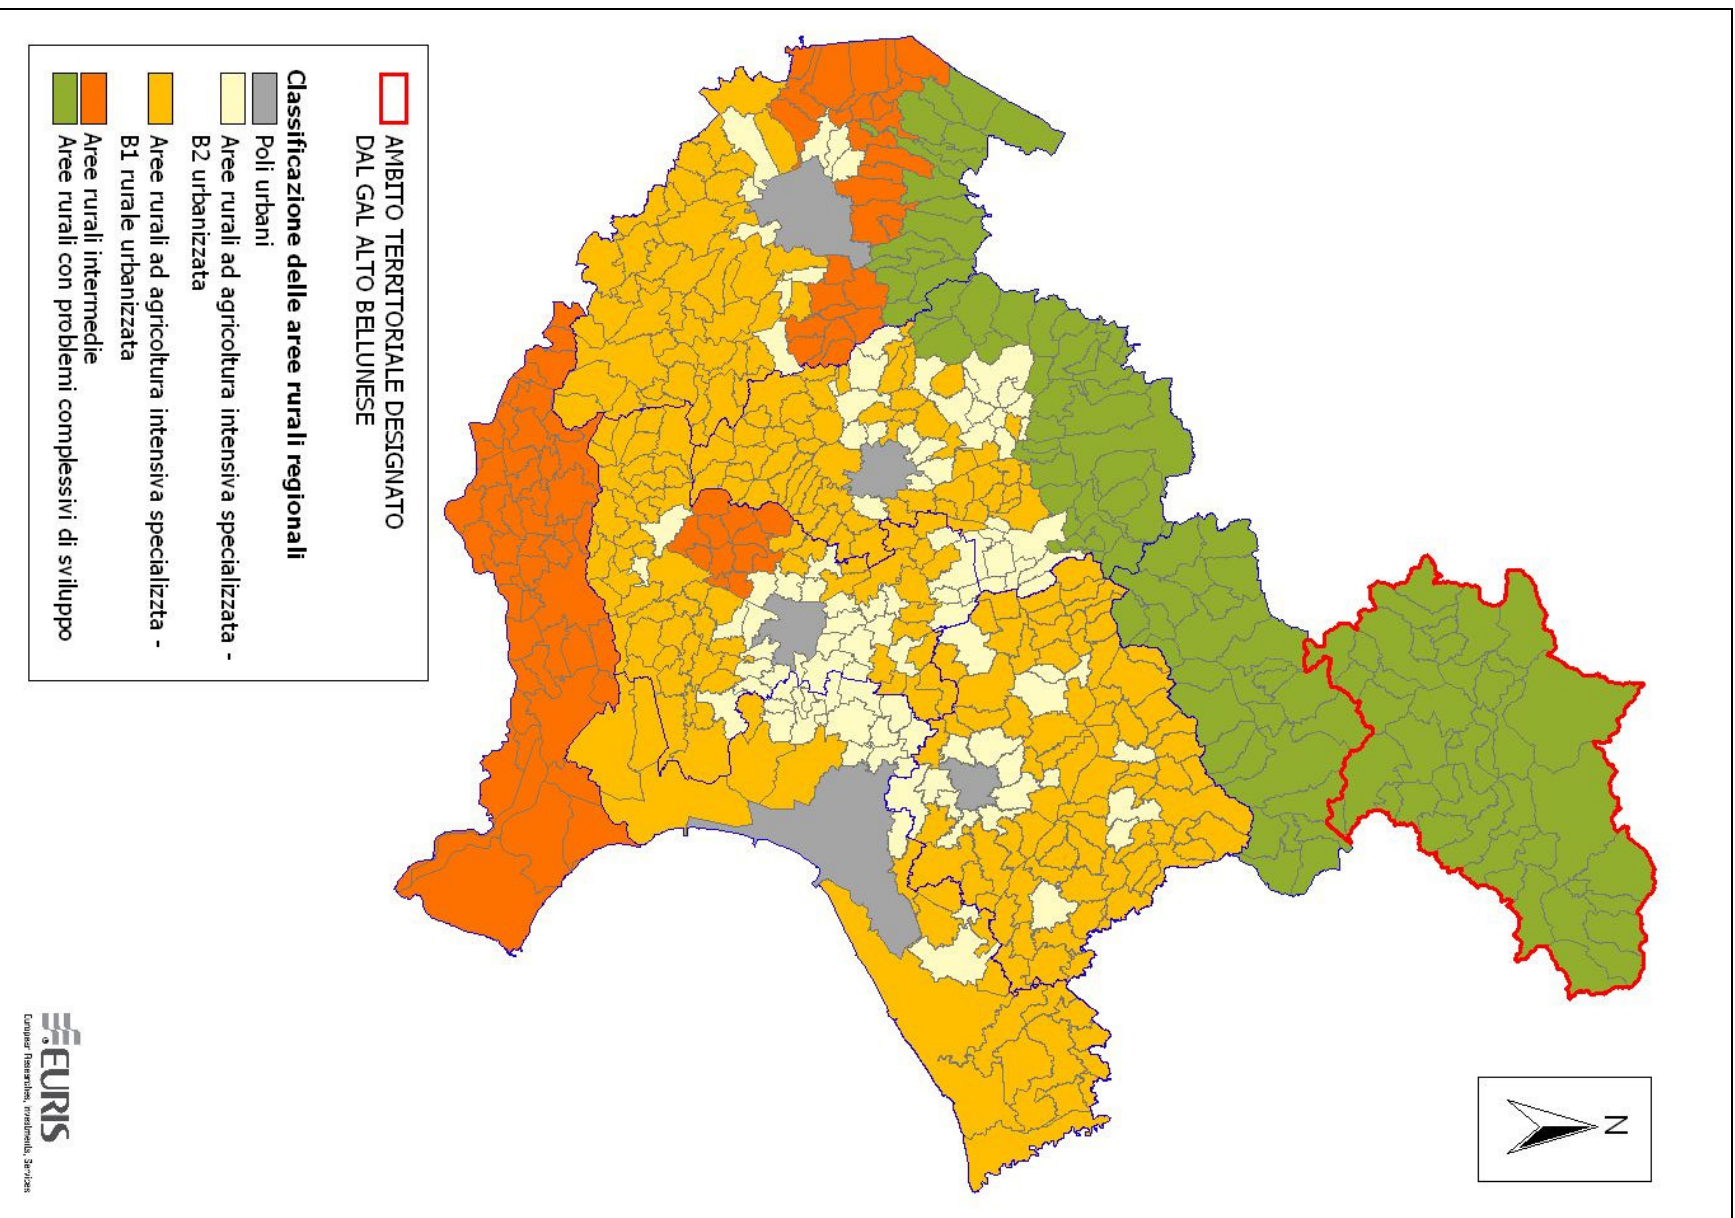

PROGRAMMA DI SVILUPPO RURALE PER IL VENETO 2007-2013

PROGRAMMA DI SVILUPPO LOCALE

del GAL “ALTO BELLUNESE”

**Sub Allegato 3.4 - Mappe dell’ambito territoriale designato**

Tavola 3.4.1. Inquadramento dell'ambito territoriale designato dal GAL Alto Bellunese.

Tavola 3.4.2. Territori comunali e Comunità montane dell'ambito territoriale di intervento designato dal GAL Alto Bellunese.

*Tavola 3.4.3. Aree protette presenti nell'ambito territoriale designato dal GAL Alto Bellunese.*

Tavola 3.4.4. Siti di Importanza Comunitaria (SIC) presenti nell'ambito territoriale designato dal GAL Alto Bellunese.

Tavola 3.4.5. Zone di Protezione Speciale (ZPS) presenti nell'ambito territoriale designato dal GAL Alto Bellunese.