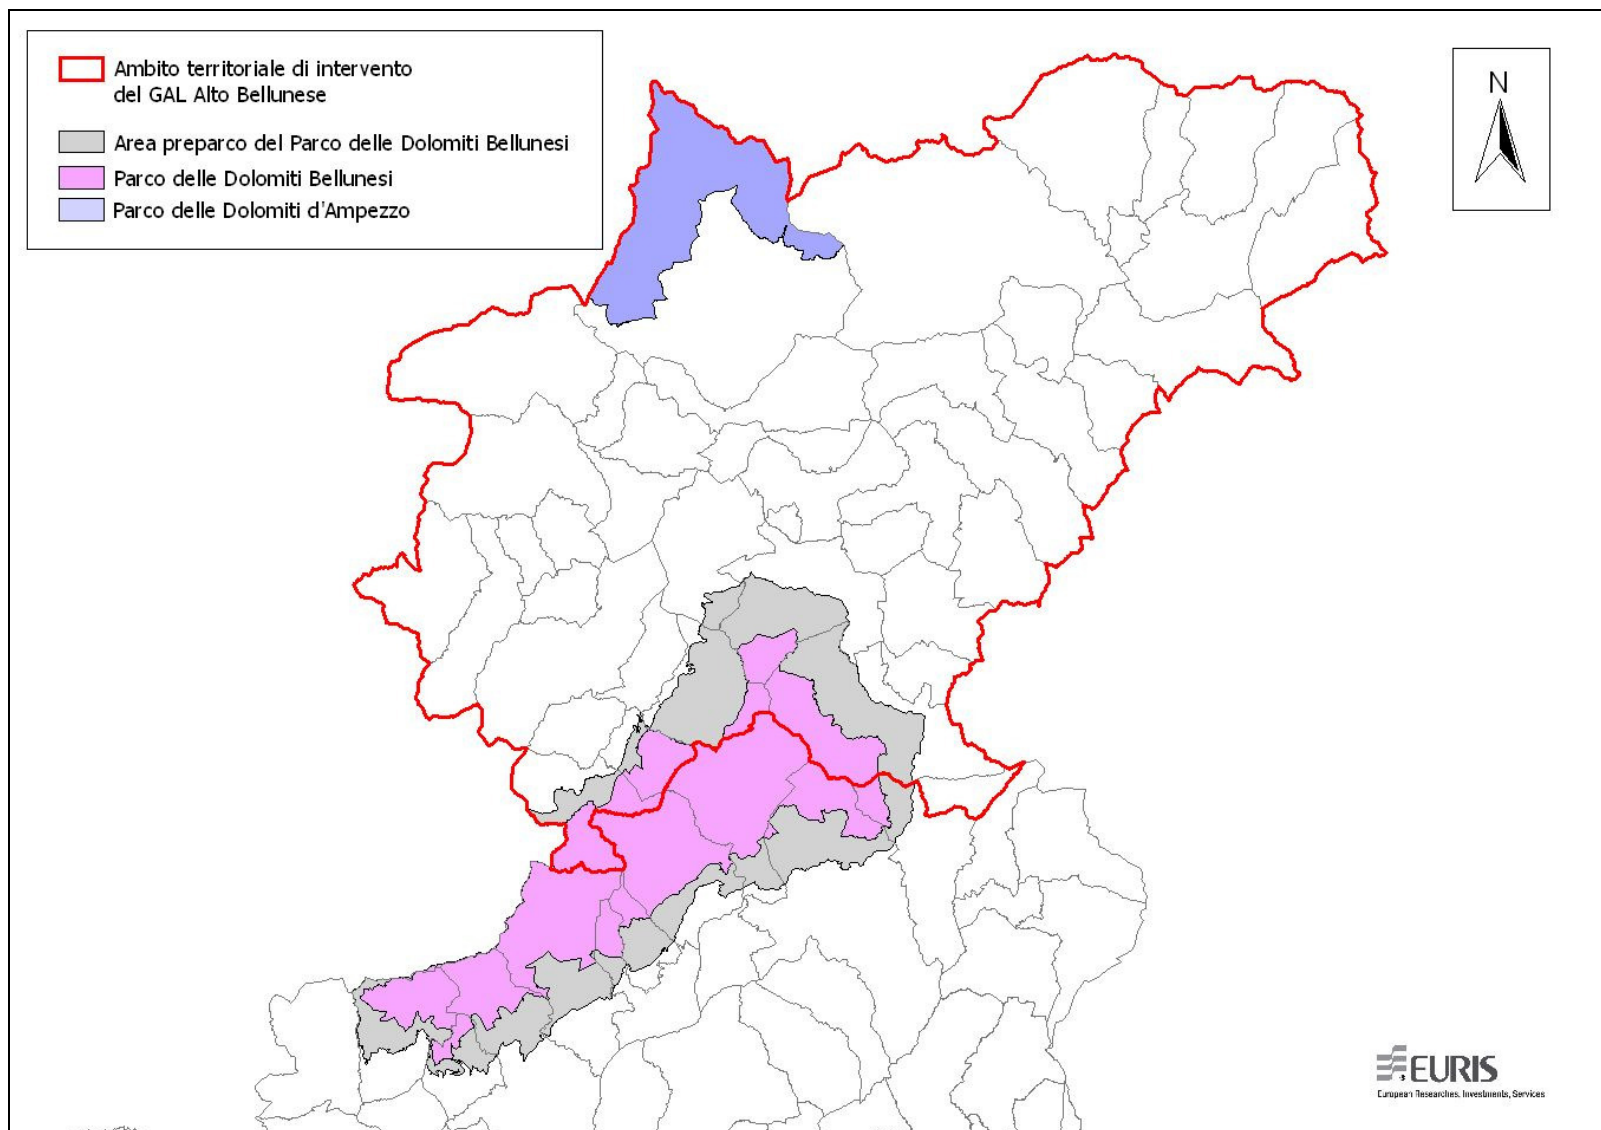

PROGRAMMA DI SVILUPPO RURALE PER IL VENETO 2007-2013

PROGRAMMA DI SVILUPPO LOCALE

del GAL “ALTO BELLUNESE”

**Sub Allegato 3.4 - Mappe dell’ambito territoriale designato**

Tavola 3.4.1. Inquadramento dell'ambito territoriale designato dal GAL Alto Bellunese.

Tavola 3.4.2. Territori comunali e Comunità montane dell'ambito territoriale di intervento designato dal GAL Alto Bellunese.

*Tavola 3.4.3. Aree protette presenti nell'ambito territoriale designato dal GAL Alto Bellunese.*

Tavola 3.4.4. Siti di Importanza Comunitaria (SIC) presenti nell'ambito territoriale designato dal GAL Alto Bellunese.

Tavola 3.4.5. Zone di Protezione Speciale (ZPS) presenti nell'ambito territoriale designato dal GAL Alto Bellunese.