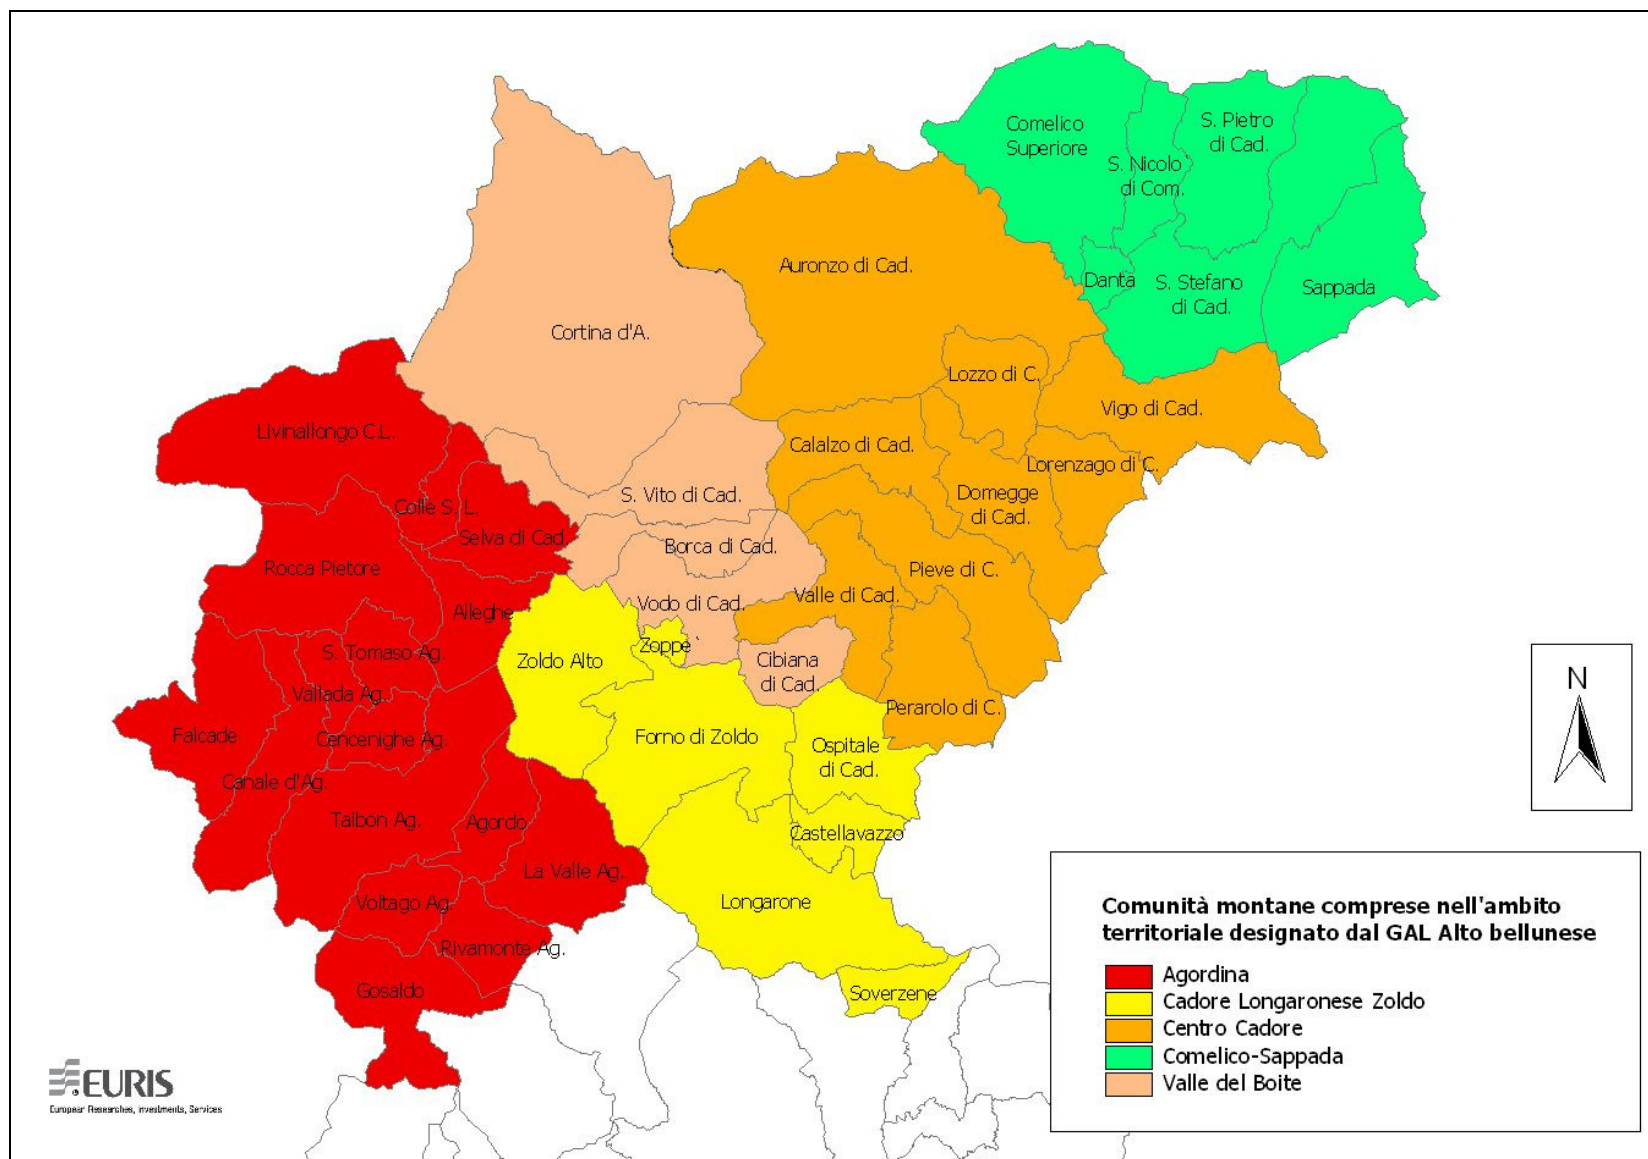

PROGRAMMA DI SVILUPPO RURALE PER IL VENETO 2007-2013

PROGRAMMA DI SVILUPPO LOCALE

del GAL “ALTO BELLUNESE”

**Sub Allegato 3.4 - Mappe dell’ambito territoriale designato**

Tavola 3.4.1. Inquadramento dell'ambito territoriale designato dal GAL Alto Bellunese.

Tavola 3.4.2. Territori comunali e Comunità montane dell'ambito territoriale di intervento designato dal GAL Alto Bellunese.

*Tavola 3.4.3. Aree protette presenti nell'ambito territoriale designato dal GAL Alto Bellunese.*

Tavola 3.4.4. Siti di Importanza Comunitaria (SIC) presenti nell'ambito territoriale designato dal GAL Alto Bellunese.

Tavola 3.4.5. Zone di Protezione Speciale (ZPS) presenti nell'ambito territoriale designato dal GAL Alto Bellunese.